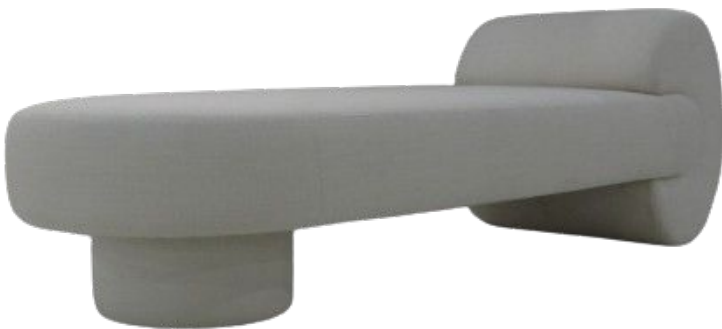

# BRETON

RECAMIER  
SONHO

POR  
LUIA MOYSÉS

A recamier Sonho representa uma peça versátil que vai além de sua função tradicional. Este móvel é mais que um local para deitar e descansar; ele é um portal para sonhar. Com seu design elegante e funcional, pode ser adaptado como banco ou recamier. Seu apoio pode ser usado de diferentes maneiras, como para apoiar os braços ou a cabeça ao se deitar.

# Recamier

RECAMIER  
SONHO

**BRETON**

## Diferenciais:

- Podem ser escolhidos revestimentos distintos para o estofado.

RECAMIER  
SONHO

**BRETON**

 Assento e encosto fixos. Estrutura em madeira. Medidas especiais não disponíveis. Não é permitido o uso de tecidos pouco maleáveis ou couro/recouro.