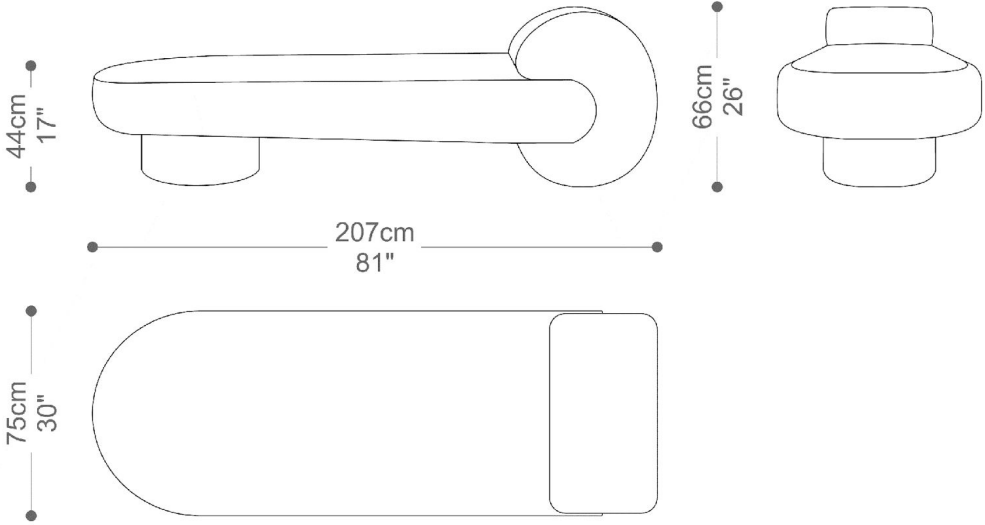

Recamier

RECAMIER
SONHO

BRETON