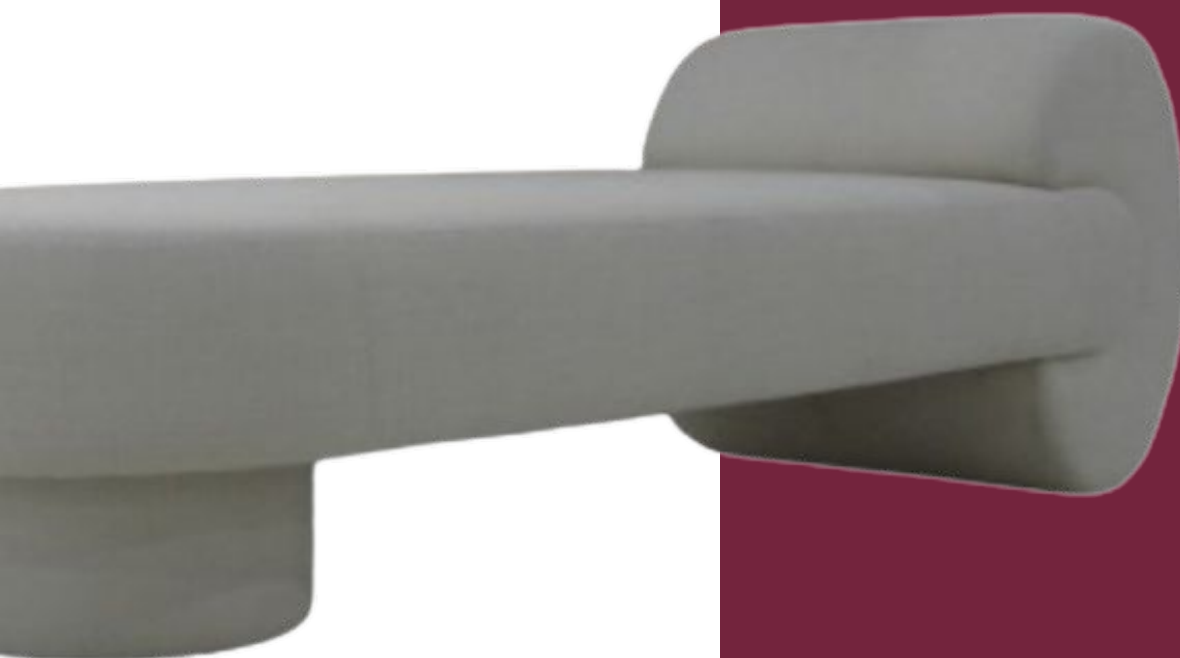

# BRETON

RECAMIER  
SONHO

POR  
LUIA MOYSÉS

A recamier Sonho representa uma peça versátil que vai além de sua função tradicional. Este móvel é mais que um local para deitar e descansar; ele é um portal para sonhar. Com seu design elegante e funcional, pode ser adaptado como banco ou recamier. Seu apoio pode ser usado de diferentes maneiras, como para apoiar os braços ou a cabeça ao se deitar.

# Recamier

RECAMIER  
SONHO

**BRETON**

## Diferenciais:

- Podem ser escolhidos revestimentos distintos para o estofado.

RECAMIER  
SONHO

**BRETON**

 Assento e encosto fixos. Estrutura em madeira. Medidas especiais não disponíveis. Não é permitido o uso de tecidos pouco maleáveis ou couro/recouro.