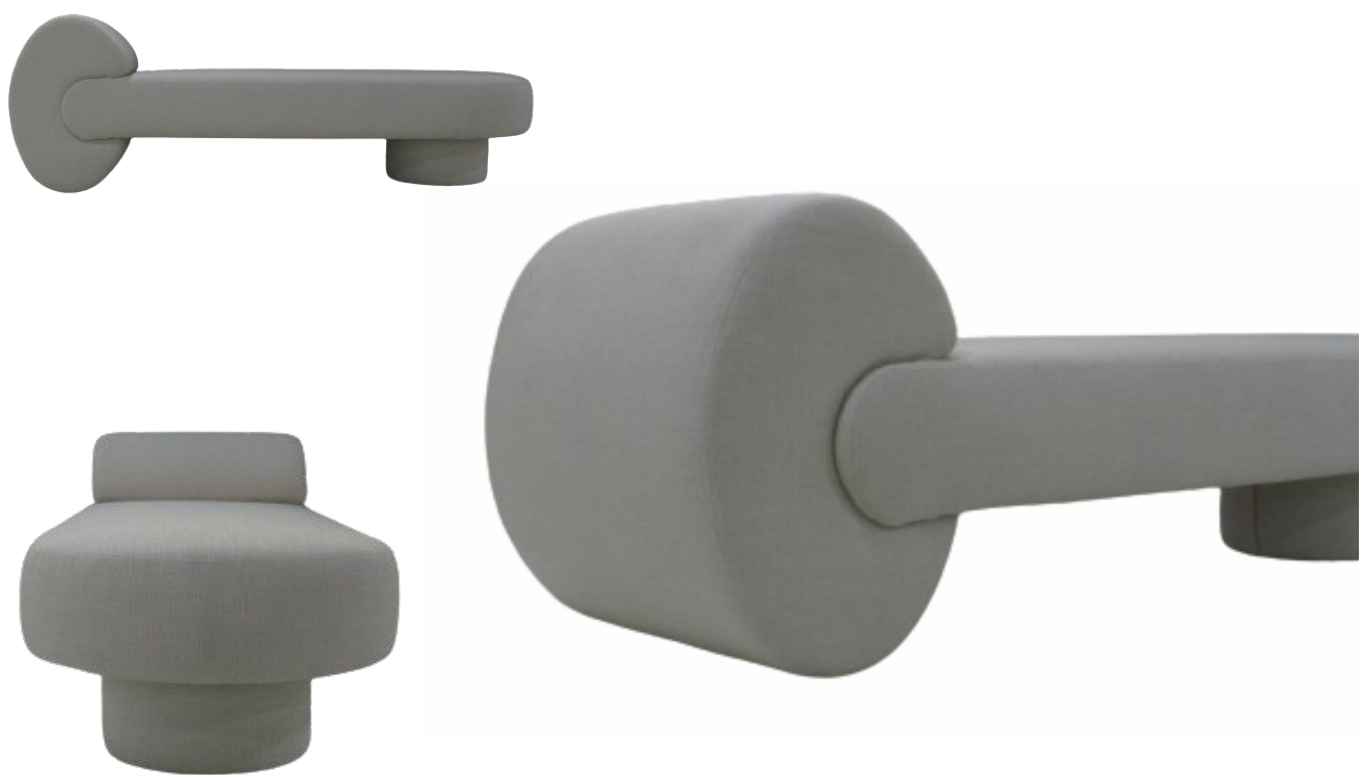

A recamier Sonho representa uma peça versátil que vai além de sua função tradicional. Este móvel é mais que um local para deitar e descansar; ele é um portal para sonhar. Com seu design elegante e funcional, pode ser adaptado como banco ou recamier. Seu apoio pode ser usado de diferentes maneiras, como para apoiar os braços ou a cabeça ao se deitar.

Luisa Moysés, 2024

RECAMIER
SONHO

BRETON